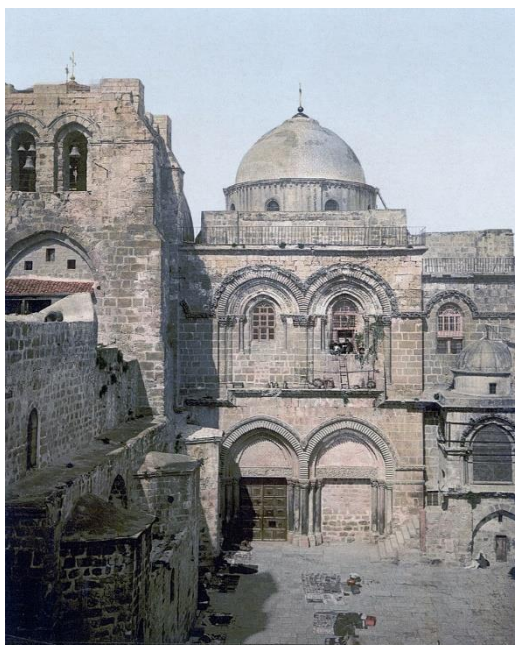

Paroisses du plateau de l'Issole

PELERINAGE PAROISSIAL EN TERRE SAINTE

Du mardi 25 octobre au mercredi 2 novembre 2022

inscription à la maison paroissiale

Aller retour depuis MARSEILLE voyage avec

Prix :

1 815 € pour 40 participants payants et plus